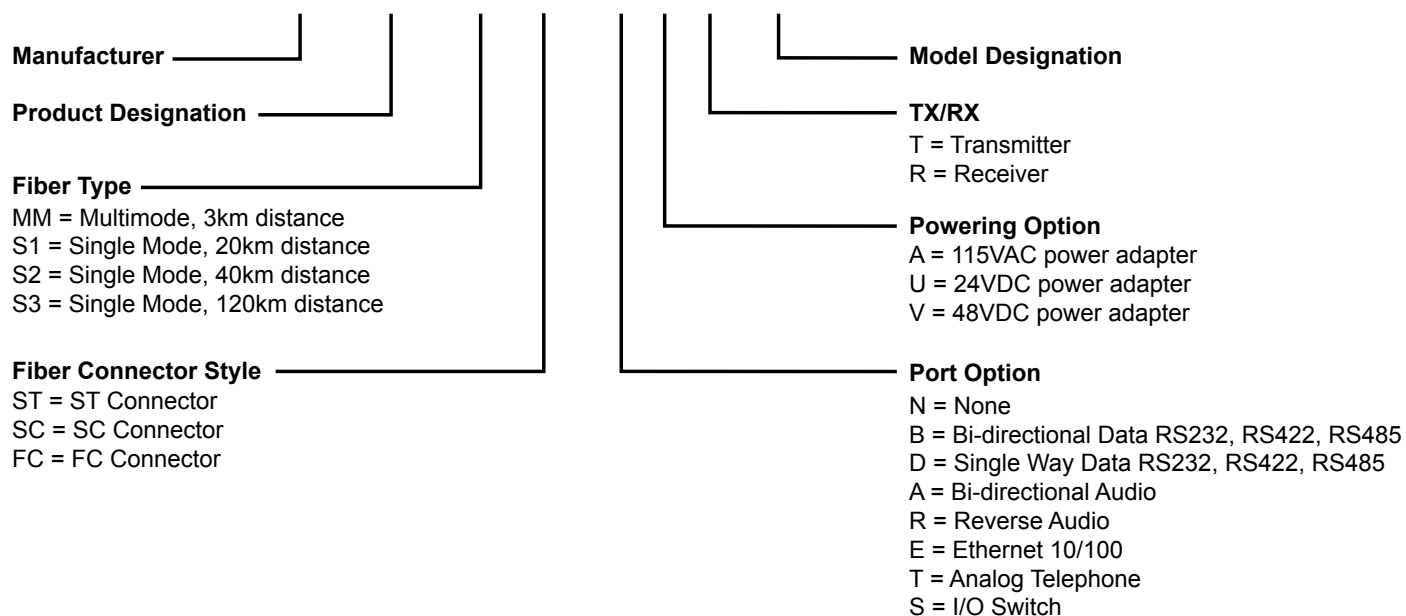

### Mini Converter Part Number Matrix

**RLH - MV - S1 ST - B A T - 01**

**Example: RLH-MV-MMST-BAT-01**

Mini Video Converter, multimode fiber, ST connector, bi-directional data port, 115VAC, transmitter module.